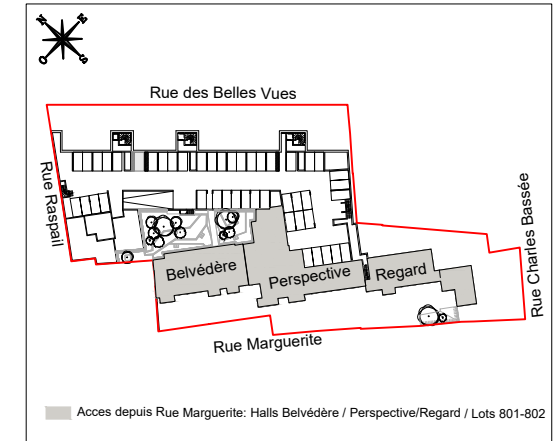

**DOMAINE DES BELLES VUES**

Rue Marguerite, Rue Raspail, Rue des Belles Vues  
94120 - FONTENAY-SOUS-BOIS

**PLAN DU 1er ETAGE**  
Par rapport à la Rue Marguerite  
Plan du niveau bas du Parking  
Accès parking depuis Rue Raspail